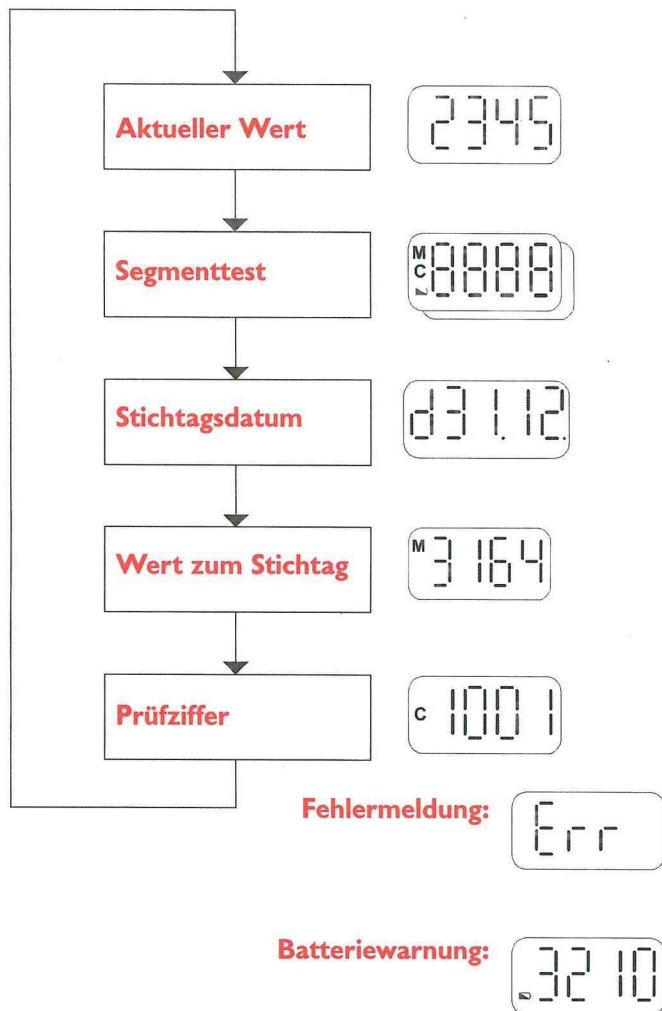

Anzeigeroutine für WHE30-asko

In den folgenden **Abbildungen** sind alle **Anzeigenschritte** in ihrer **Reihenfolge** dargestellt.

Wir rechnen ab!

Mieterinformation

Heizkostenverteiler

Neumontage / Austausch

Auf der Rückseite haben wir Ihnen das Anzeigeverhalten der neu installierten bzw. ausgetauschten, neuen elektronischen Heizkostenverteiler dargestellt.

Sind bei Ihnen die elektronischen Heizkostenverteiler **ausgetauscht** worden, kommt es im Vergleich zum Vorgängermodell zu einem anderen Anzeigeverhalten. Das hat technische Gründe und liegt unter anderem an einem anderen Oberflächenfühler und der Umsetzung der ermittelten Werte im Rechner.